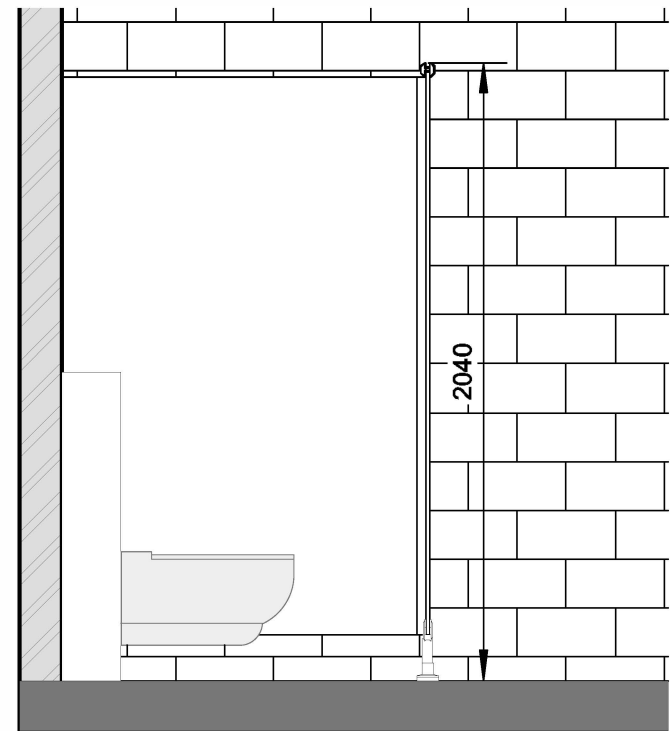

vooraanzicht vue de face front view

*verticale doorsnede
coupe verticale
vertical view*

*horizontale doorsnede
coupe horizontale
horizontal view*

scale 1/25

views

CLASSIC

2171 Liberty Hill Road, Eastanollee, GA 30538