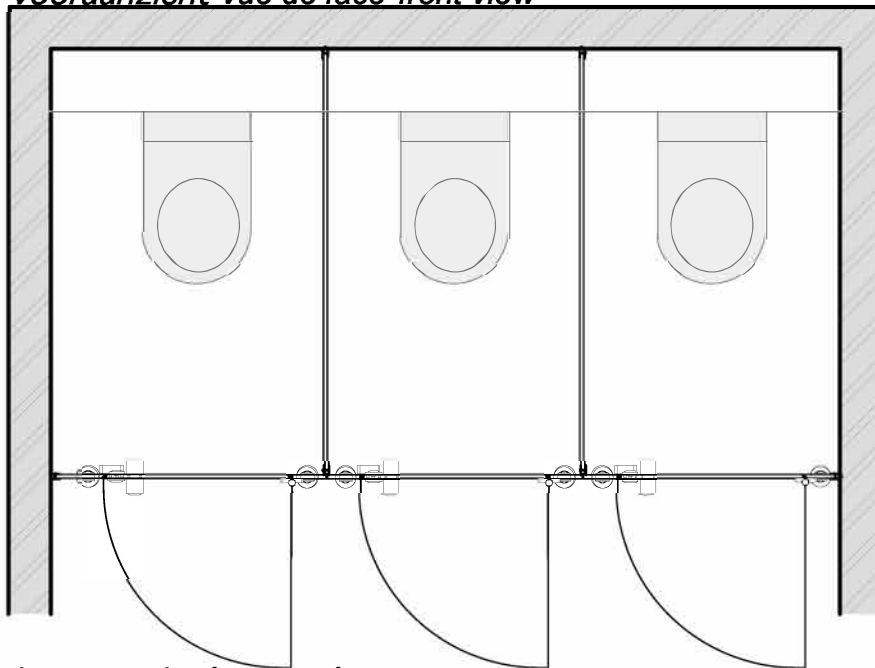

vooraanzicht vue de face front view

*verticale doorsnede
coupe verticale
vertical view*

*horizontale doorsnede
coupe horizontale
horizontal view*

scale 1/25

views

CLASSIC

2171 Liberty Hill Road, Eastanollee, GA 30538